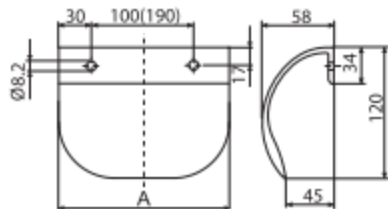

Пластифицировано

Montažni crtež:

Assembly drawing:

Монтаж:

$L = 27 + D \text{ (mm)}$

D - Debljina profila

D - Profile thickness

D - Толщина профиля

L - Potrebna dužina brezona

L - Required length screw

L - Требуемая длина винта

Napomena: veličinu X određuje monter prilikom ugradnje uz saglasnost kupca aluminijumske bravarije.

Artikal	A (mm)
1027.60	160
1027.65	250
1027.70	po narudžbini