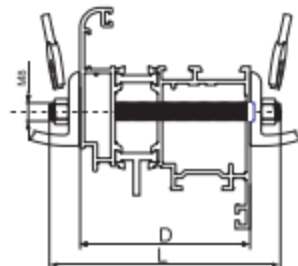

Пластифицировано

Montažni crtež:

Assembly drawing:

Монтаж:

$L = 27 + D \text{ (mm)}$

D - Debljina profila

D - Profile thickness

D - Толщина профиля

L - Potrebna dužina brezona

L - Required length screw

L - Требуемая длина винта

Napomena: veličinu X određuje monter prilikom ugradnje uz saglasnost kupca aluminijumske bravarije.

Artikal	A (mm)
1027.60	160
1027.65	250
1027.70	po narudžbini