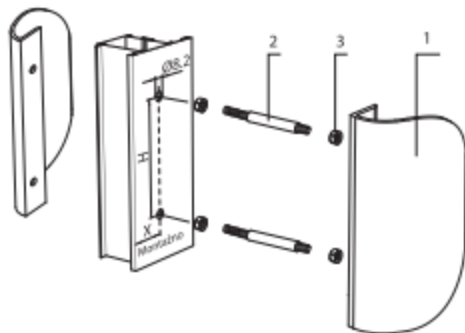

Пластифицировано

Montažni crtež:

Assembly drawing:

Монтаж:

$L = 27 + D \text{ (mm)}$

D - Debljina profila

D - Profile thickness

D - Толщина профиля

L - Potrebna dužina brezona

L - Required length screw

L - Требуемая длина винта

Napomena: veličinu X određuje monter prilikom ugradnje uz saglasnost kupca aluminijumske bravarije.

Artikal	A (mm)
1027.60	160
1027.65	250
1027.70	po narudžbini